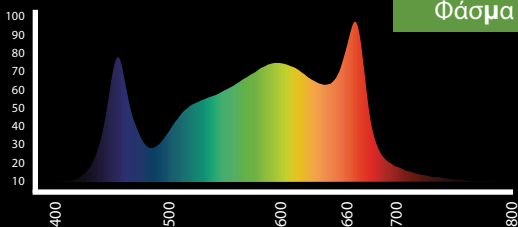

# hortiOne 600

Μακρόστενο (940mm) και με 45° γωνία κατόπτρου φωτιστικό LED για εσωτερική καλλιέργεια. Ο ανακλαστήρας διαχέει το φως, δημιουργώντας ομοιομορφία στην καλλιέργειά σας. Λόγω του μήκους του φωτιστικού, μπορεί να επιτευχθεί υψηλό επίπεδο ομοιομορφίας σε μεγάλες περιοχές. Υβριδική κατασκευή με χρήση LED πλήρους φάσματος και υψηλής απόδοσης (3030C Plattform με 4000K) σε συνδιασμό με LED υψηλής ισχύος OSRAM (660NM) για πλούσια ανθοφορία. Κατάλληλο για πλήρη κύκλο. Υψηλή ένταση φωτός με μικρό κόστος. Ουδέτερο λευκό φως για απόδοση φυσικού χρώματος και φυσιολογική ανάπτυξη των φυτών σας.

600  $\mu\text{mol/s}$

220 W

2,9  $\mu\text{mol/J}$

Κατανάλωση		220W
LEDs	576 x Seoul 3030C 4000K & 24 x OSRAM HP Giant 660nm	600 PCS
PPF (380-800nm)*		600 μmol/s
Συντελεστής απόδοσης		2.9 μmol/J**
Διάρκεια Ζωής		50.000 H
CRI	Πραγματική απόδοση χρώματος	90
CTT***	Ουδέτερο λευκό	3,800 K
Τάση	Είσοδος 110/230V	90-305 VAC
Ένταση ρεύματος λειτουργίας		3.65A
Περιβαλλοντική θερμοκρασία		0-35 °C
Συντελεστής ισχύος		> 94
Εγγύηση		2 Υ