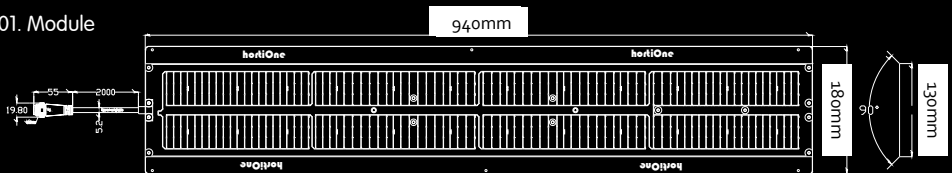

Κατανάλωση		220W
LEDs	576 x Seoul 3030C 4000K & 24 x OSRAM HP Giant 660nm	600 PCS
PPF (380-800nm)*		600 μmol/s
Συντελεστής απόδοσης		2.9 μmol/J**
Διάρκεια Ζωής		50.000 H
CRI	Πραγματική απόδοση χρώματος	90
CTT***	Ουδέτερο λευκό	3,800 K
Τάση	Είσοδος 110/230V	90-305 VAC
Ένταση ρεύματος λειτουργίας		3.65A
Περιβαλλοντική θερμοκρασία		0-35 °C
Συντελεστής ισχύος		> 94
Εγγύηση		2 Υ

* Photosynthetic Photon Flux - Biological Photon Flux. ** Modul-Efficacy.

*** Correlated Color Temperature is derived from CIE 1931 Chromaticity diagram.

Διαστάσεις

01. Module

02. Driver