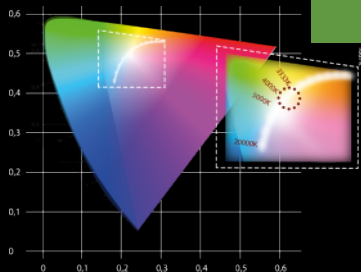

# hortiOne 600

Μακρόστενο (940mm) και με 45° γωνία κατόπτρου φωτιστικό LED για εσωτερική καλλιέργεια. Ο ανακλαστήρας διαχέει το φως, δημιουργώντας ομοιομορφία στην καλλιέργειά σας. Λόγω του μήκους του φωτιστικού, μπορεί να επιτευχθεί υψηλό επίπεδο ομοιομορφίας σε μεγάλες περιοχές. Υβριδική κατασκευή με χρήση LED πλήρους φάσματος και υψηλής απόδοσης (3030C Plattform με 4000K) σε συνδιασμό με LED υψηλής ισχύος OSRAM (660NM) για πλούσια ανθοφορία. Κατάλληλο για πλήρη κύκλο. Υψηλή ένταση φωτός με μικρό κόστος. Ουδέτερο λευκό φως για απόδοση φυσικού χρώματος και φυσιολογική ανάπτυξη των φυτών σας.

600  $\mu\text{mol/s}$

220 W

2,9  $\mu\text{mol/J}$

Κατανάλωση		220W
LEDs	576 x Seoul 3030C 4000K & 24 x OSRAM HP Giant 660nm	600 PCS
PPF (380-800nm)*		600 μmol/s
Συντελεστής απόδοσης		2.9 μmol/J**
Διάρκεια Ζωής		50.000 H
CRI	Πραγματική απόδοση χρώματος	90
CTT***	Ουδέτερο λευκό	3,800 K
Τάση	Είσοδος 110/230V	90-305 VAC
Ένταση ρεύματος λειτουργίας		3.65A
Περιβαλλοντική θερμοκρασία		0-35 °C
Συντελεστής ισχύος		> 94
Εγγύηση		2 Υ