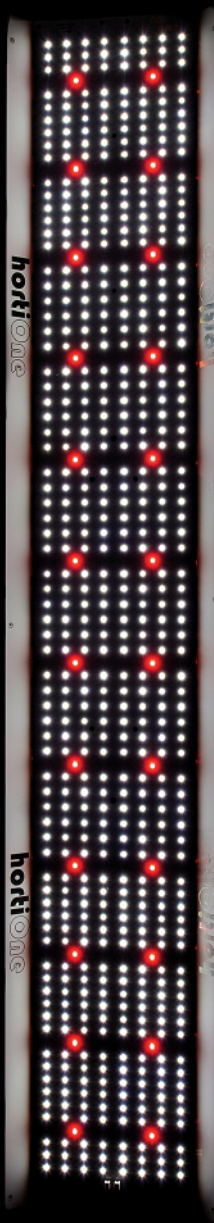

# hortiOne 600

Μακρόστενο (940mm) και με 45° γωνία κατόπτρου φωτιστικό LED για εσωτερική καλλιέργεια. Ο ανακλαστήρας διαχέει το φως, δημιουργώντας ομοιομορφία στην καλλιέργειά σας. Λόγω του μήκους του φωτιστικού, μπορεί να επιτευχθεί υψηλό επίπεδο ομοιομορφίας σε μεγάλες περιοχές. Υβριδική κατασκευή με χρήση LED πλήρους φάσματος και υψηλής απόδοσης (3030C Plattform με 4000K) σε συνδιασμό με LED υψηλής ισχύος OSRAM (660NM) για πλούσια ανθοφορία. Κατάλληλο για πλήρη κύκλο. Υψηλή ένταση φωτός με μικρό κόστος. Ουδέτερο λευκό φως για απόδοση φυσικού χρώματος και φυσιολογική ανάπτυξη των φυτών σας.

600  $\mu\text{mol/s}$

220 W

2,9  $\mu\text{mol/J}$

Κατανάλωση		220W
LEDs	576 x Seoul 3030C 4000K & 24 x OSRAM HP Giant 660nm	600 PCS
PPF (380-800nm)*		600 μmol/s
Συντελεστής απόδοσης		2.9 μmol/J**
Διάρκεια Ζωής		50.000 H
CRI	Πραγματική απόδοση χρώματος	90
CTT***	Ουδέτερο λευκό	3,800 K
Τάση	Είσοδος 110/230V	90-305 VAC
Ένταση ρεύματος λειτουργίας		3.65A
Περιβαλλοντική θερμοκρασία		0-35 °C
Συντελεστής ισχύος		> 94
Εγγύηση		2 Υ

\* Photosynthetic Photon Flux - Biological Photon Flux. \*\* Modul-Efficacy.

\*\*\* Correlated Color Temperature is derived from CIE 1931 Chromaticity diagram.

## Διαστάσεις